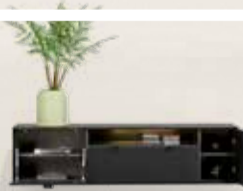

D E S I G N

sale

ONTWERP JE EIGEN
MODULAIRE KAST
OP MAAT

SALE
10%
KORTING OP DE
elements
COLLECTIE

IN 2 KLEUREN

snel
in huis*

BERGKAST
ELEMENTS

130 X 110 CM, 3 DELEN

~~1797,-~~
1619,-

xooon®

WWW.XOOON.BE

f XOOONBE
Instagram icon

XOOON DESIGN